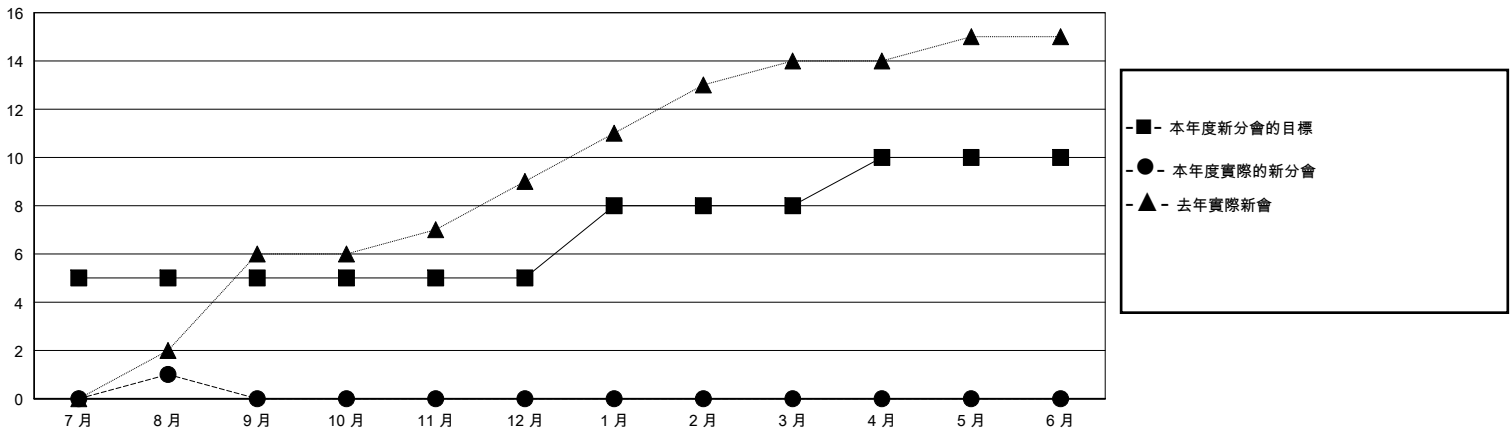

# MONTHLY MEMBERSHIP PROGRESS REPORT

District 300B 3

Results as of: 8/31/2024

GMT:

地點 REP OF CHINA

GMT憲章區

分會			
成果 2024-2025			
季	新分會目標	新會	會員流失的分會
7月/8月/9月	5	1	0
10月/11月/12月	0	0	0
1月/2月/3月	3	0	0
4月/5月/6月	2	0	0

位會員@每位須繳			
成果 2024-2025			
季	會員淨增長目標	實際會員增長數	實際退會會員 (包括轉會)
7月/8月/9月	300	438	18
10月/11月/12月	20	0	0
1月/2月/3月	160	0	0
4月/5月/6月	120	0	0

目標與實際新會累積

目標和實際會員累積

已取消的分會: 0	66 CLUBS OF 83 增添1位或以上的新會員	<b>性別分佈</b>	
<b>放棄的會員</b>		男	1,977 (68.74%)
過世 1	<a href="#">點擊這裡取得彙計會員數據</a>	女	896 (31.15%)
分會已取消 0		總計家庭單位會員數	33
其他 17		支付減半會費的家庭會員	22
<b>總計 18</b>			