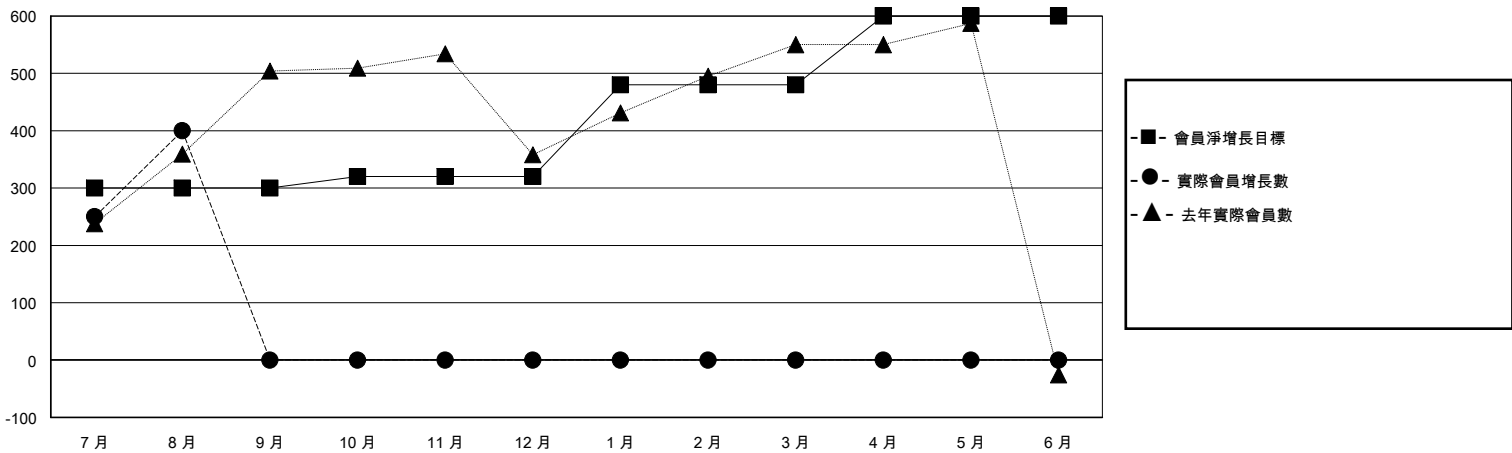

# MONTHLY MEMBERSHIP PROGRESS REPORT

District 300B 3

Results as of: 8/31/2024

GMT:

地點 REP OF CHINA

GMT憲章區

分會			
成果 2024-2025			
季	新分會目標	新會	會員流失的分會
7月/8月/9月	5	1	0
10月/11月/12月	0	0	0
1月/2月/3月	3	0	0
4月/5月/6月	2	0	0

位會員@每位須繳			
成果 2024-2025			
季	會員淨增長目標	實際會員增長數	實際退會會員 (包括轉會)
7月/8月/9月	300	438	18
10月/11月/12月	20	0	0
1月/2月/3月	160	0	0
4月/5月/6月	120	0	0

目標與實際新會累積

目標和實際會員累積

已取消的分會: 0	66 CLUBS OF 83 增添1位或以上的新會員	<b>性別分佈</b>	
<b>放棄的會員</b>		男	1,977 (68.74%)
過世 1	<a href="#">點擊這裡取得彙計會員數據</a>	女	896 (31.15%)
分會已取消 0		總計家庭單位會員數	33
其他 17		支付減半會費的家庭會員	22
<b>總計 18</b>			